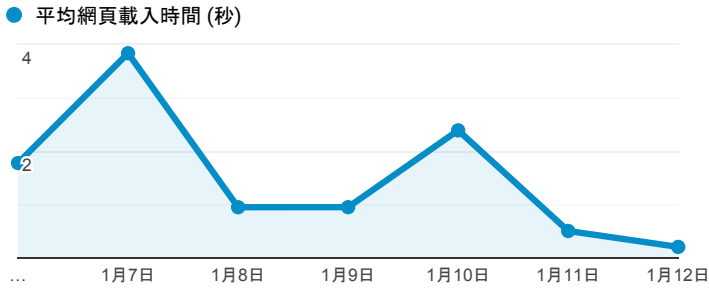

報表03_內容

2020年1月6日 - 2020年1月12日

所有使用者
100.00% 個工作階段

網頁載入平均需時 (秒)

瀏覽量 (依網頁分組)

網頁載入平均需時 (秒)和瀏覽量 (依 網頁 分組)

網頁	平均網頁載入時間 (秒)	網頁瀏覽量
/index_detail_share.aspx?id=0734879AF07048FB	8.28	1
/index_detail.aspx?srv=3&category=14	4.54	31
/ePortfolio/ilifeLibCheckout.cshtml	3.85	12
/ePortfolio/ilifeLibOverdue.cshtml	3.75	1
/index_detail.cshtml?srv=3&category=10	3.42	2
/index_detail.cshtml?srv=3&category=14	2.74	7
/index_detail.aspx?srv=3	2.59	9
/ePortfolio/ilifeLib.cshtml?ln=zh_TW	2.38	39
/	2.03	610
/index_detail.aspx?srv=3&category=23	1.69	18

造訪和新造訪率 (依 關鍵字 分組)

關鍵字	工作階段	新工作階段百分比
(not provided)	566	86.40%
(not set)	1	100.00%

網頁載入平均需時 (秒) (依瀏覽器分組)

瀏覽器	平均網頁載入時間 (秒)
Chrome	2.53
Safari	0.92
Samsung Internet	0.51