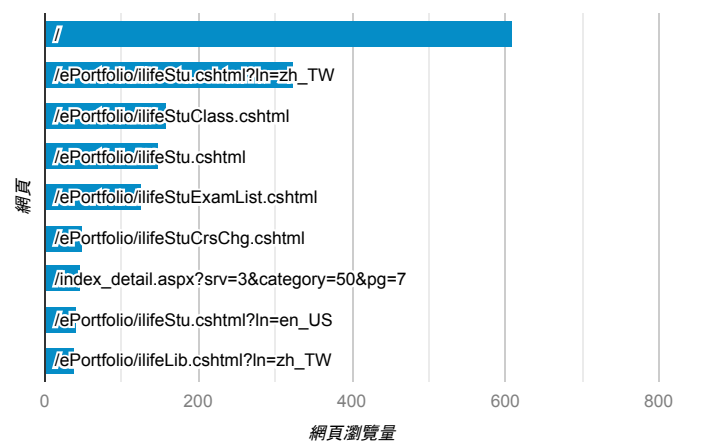

報表03_內容

2020年1月6日 - 2020年1月12日

所有使用者
100.00% 個工作階段

網頁載入平均需時 (秒)

瀏覽量 (依網頁分組)

網頁載入平均需時 (秒)和瀏覽量 (依 網頁 分組)

網頁	平均網頁載入時間 (秒)	網頁瀏覽量
/index_detail_share.aspx?id=0734879AF07048FB	8.28	1
/index_detail.aspx?srv=3&category=14	4.54	31
/ePortfolio/ilifeLibCheckout.cshtml	3.85	12
/ePortfolio/ilifeLibOverdue.cshtml	3.75	1
/index_detail.cshtml?srv=3&category=10	3.42	2
/index_detail.cshtml?srv=3&category=14	2.74	7
/index_detail.aspx?srv=3	2.59	9
/ePortfolio/ilifeLib.cshtml?ln=zh_TW	2.38	39
/	2.03	610
/index_detail.aspx?srv=3&category=23	1.69	18

造訪和新造訪率 (依 關鍵字 分組)

關鍵字	工作階段	新工作階段百分比
(not provided)	566	86.40%
(not set)	1	100.00%

網頁載入平均需時 (秒) (依瀏覽器分組)

瀏覽器	平均網頁載入時間 (秒)
Chrome	2.53
Safari	0.92
Samsung Internet	0.51